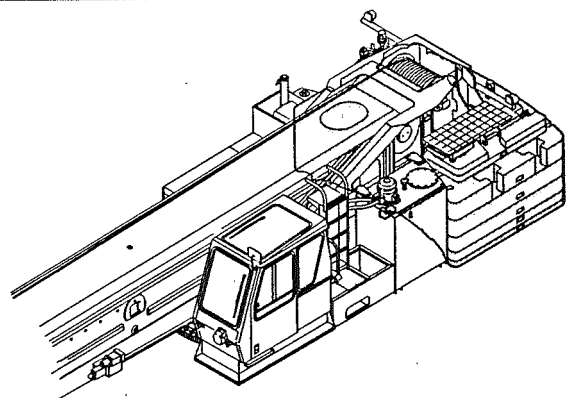

GEGENGEWICHT
COUNTERWEIGHT

BILDTADEL
PICTORIAL DISPLAY

GMK 5180
BE 650
G 216

04.00

3056019-ETL

1/2

GEGENGEWICHT
COUNTERWEIGHT

BILDТАFЕL
PICTORIAL DISPLAY

GMK 5180
BE 650
G 216

04.00

3056019-ETL

2/2