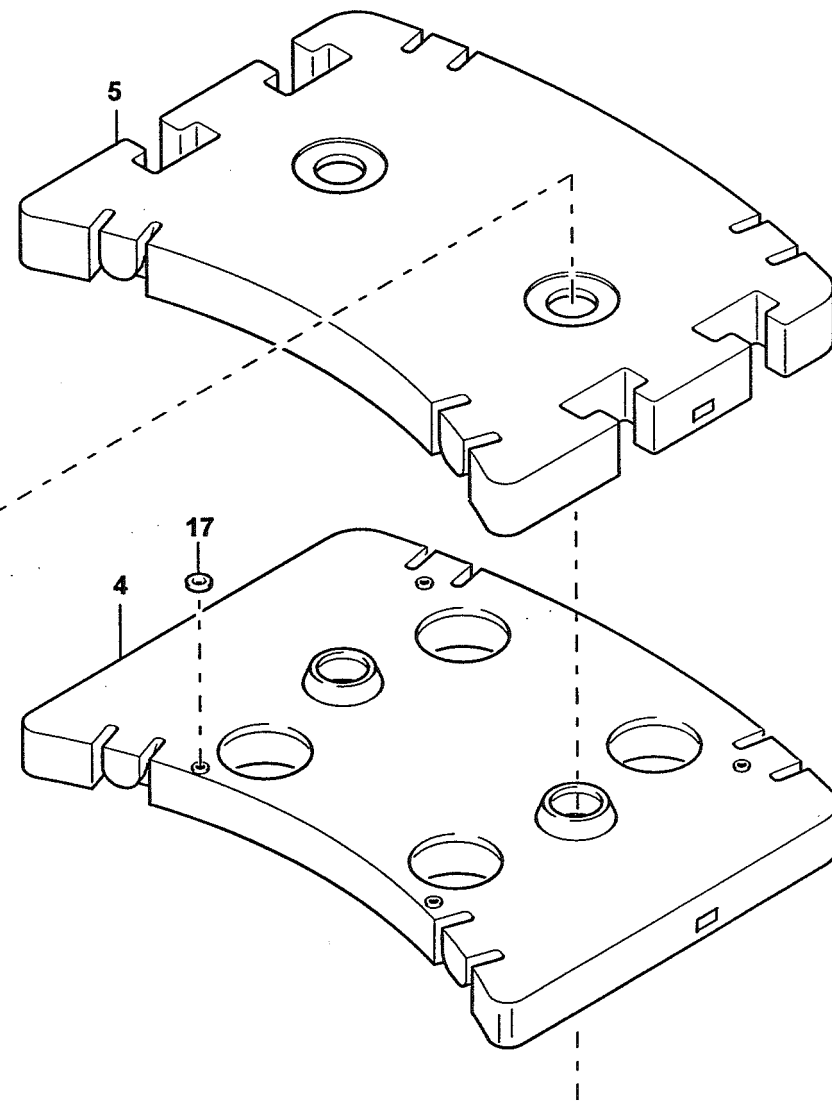

GEGENGEWICHT
COUNTERWEIGHT

BILDTADEL
PICTORIAL DISPLAY

GMK 5180
BE 650
G 216

04.00

3056019-ETL

1/2

GEGENGEWICHT
COUNTERWEIGHT

BILDТАFЕL
PICTORIAL DISPLAY

GMK 5180
BE 650
G 216

04.00

3056019-ETL

2/2